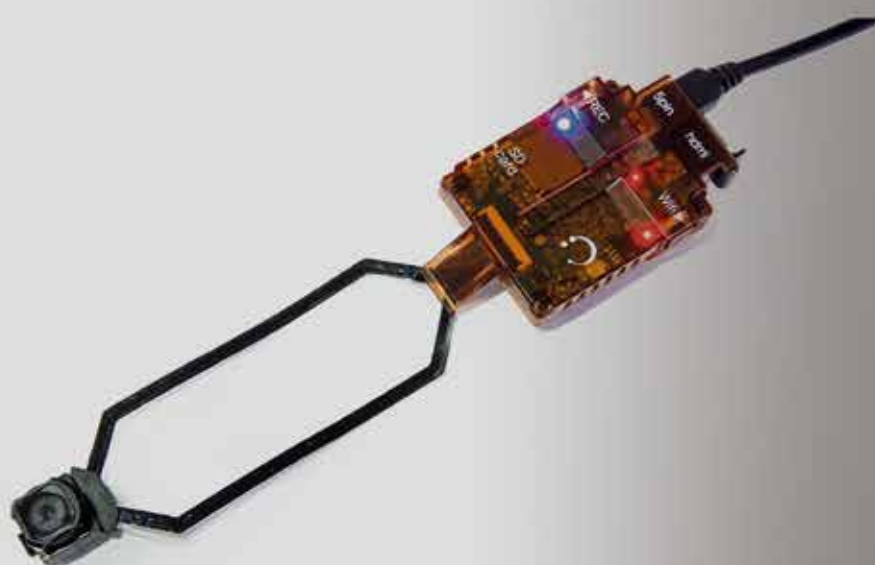

ULTRALEGGERO: 104 gr. – struttura in policarbonato altamente resistente

SENZA FILI

NIENTE CINGITESTA: due soli punti di appoggio, frontale e nucale, per il massimo comfort

LUMINOSITA' 70000 lux: intensità regolabile da potenziometro posizionato sull'alloggio della batteria

- Ingrandimento: 4x
- Distanza interpupillare: regolabile
- Peso: 39,1 Gr.

TELECAMERA DCAM-3

Telecamera Full Hd
Wi-fi

Risoluzione 16Mpixel

Fotografie e registrazione video/audio

Peso 13 gr.

Compatibile con Windows e IOS

Specifiche:

- CMOS 16 Mpixel
- Interfaccia: wi-fi
- Risoluzione: 1920x1080
- Registrazione: 60 frame/secondo

D-CAM3 Telecamera FULL HD

Dispositivo studiato per
il caschetto DKH-50

TUTTE LE POSSIBILI COMBINAZIONI